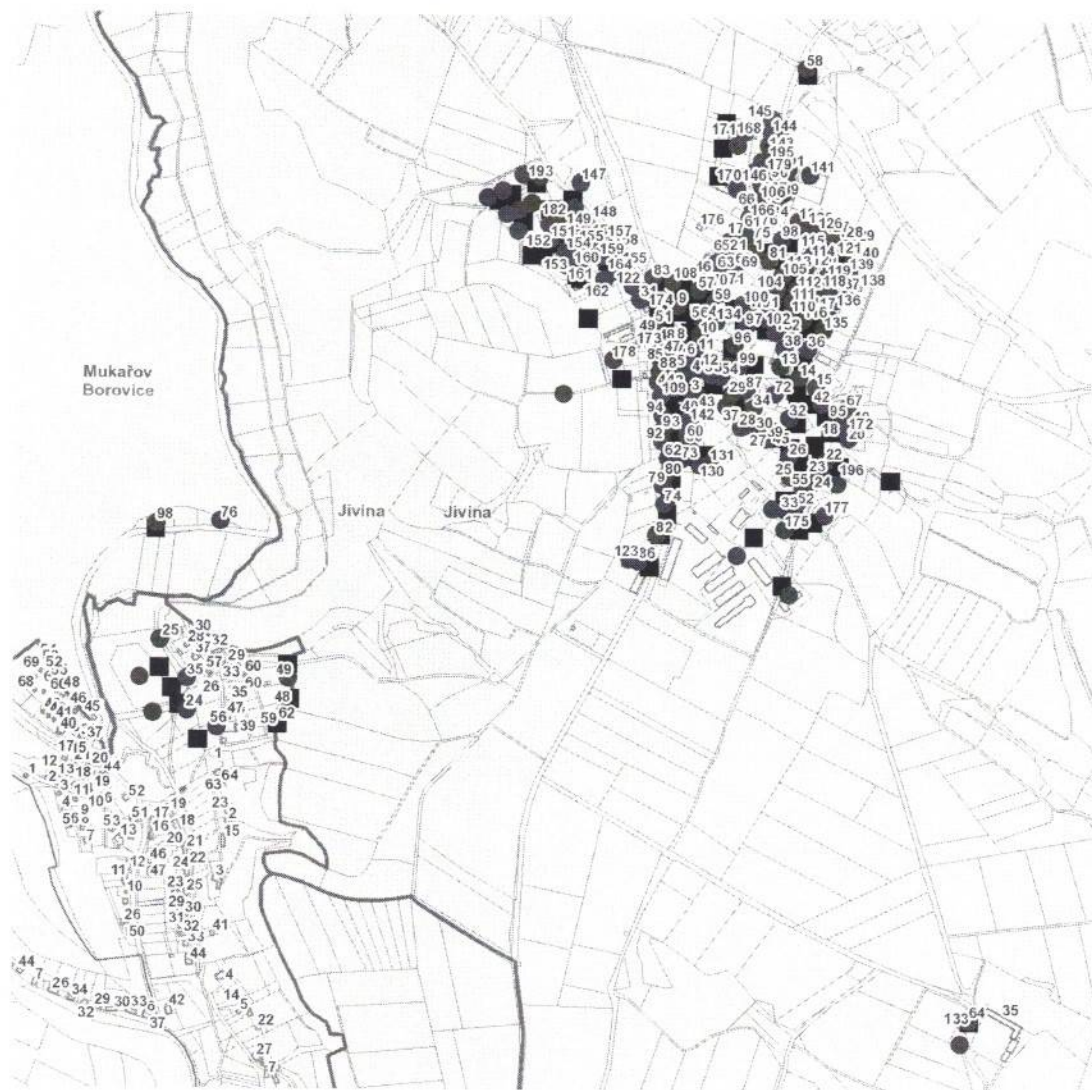


dne **13. 5. 2021** od **7:30** do **14:30** hodin

Plánovaná odstávka zahrnuje tyto lokality:**Horní Bukovina** (okres Mladá Boleslav)část obce **Dolní Bukovina**

č. p. 35, 49

č. ev. 24, 56

kat. území **Horní Bukovina** (kód **642665**): **parcelní č.** 98/1, 106, 107/8**Jivina** (okres Mladá Boleslav)

č. p. 1-15, 17-34, 36-44, 46-120, 122-132, 134, 135, 136, 137, 139-147, 149, 151, 154, 155, 156, 158, 159, 161, 166, 172, 175, 177, 178

kat. území **Jivina** (kód **661287**): **parcelní č.** 9/2, 54/7, 66/2, 69/1, 103/15, 137, 289/22, 289/23, 325/4, 325/9, 325/11, 325/14, 325/17, 329/19, 527/5, 527/6, 527/10, 527/44, 527/45, 527/48, 527/52, 527/55, 527/56, 527/59, 527/60, 527/61, 527/63, 527/66, 683**Mukařov** (okres Mladá Boleslav)část obce **Borovice**

dne **13. 5. 2021** od **7:30** do **14:30** hodin**Orientační mapový podklad odstávkou dotčených lokalit****VYSVĚTLIVKY**

- – adresy dotčené odstávkou elektřiny
- – místa připojení k elektrické síti dotčená odstávkou

INFORMACE ZASLÁNA

IDDS: kreb576 (Obec Horní Bukovina)

IDDS: gpuajw6 (Obec Jivina)

IDDS: j6bakdp (Obec Mukařov)