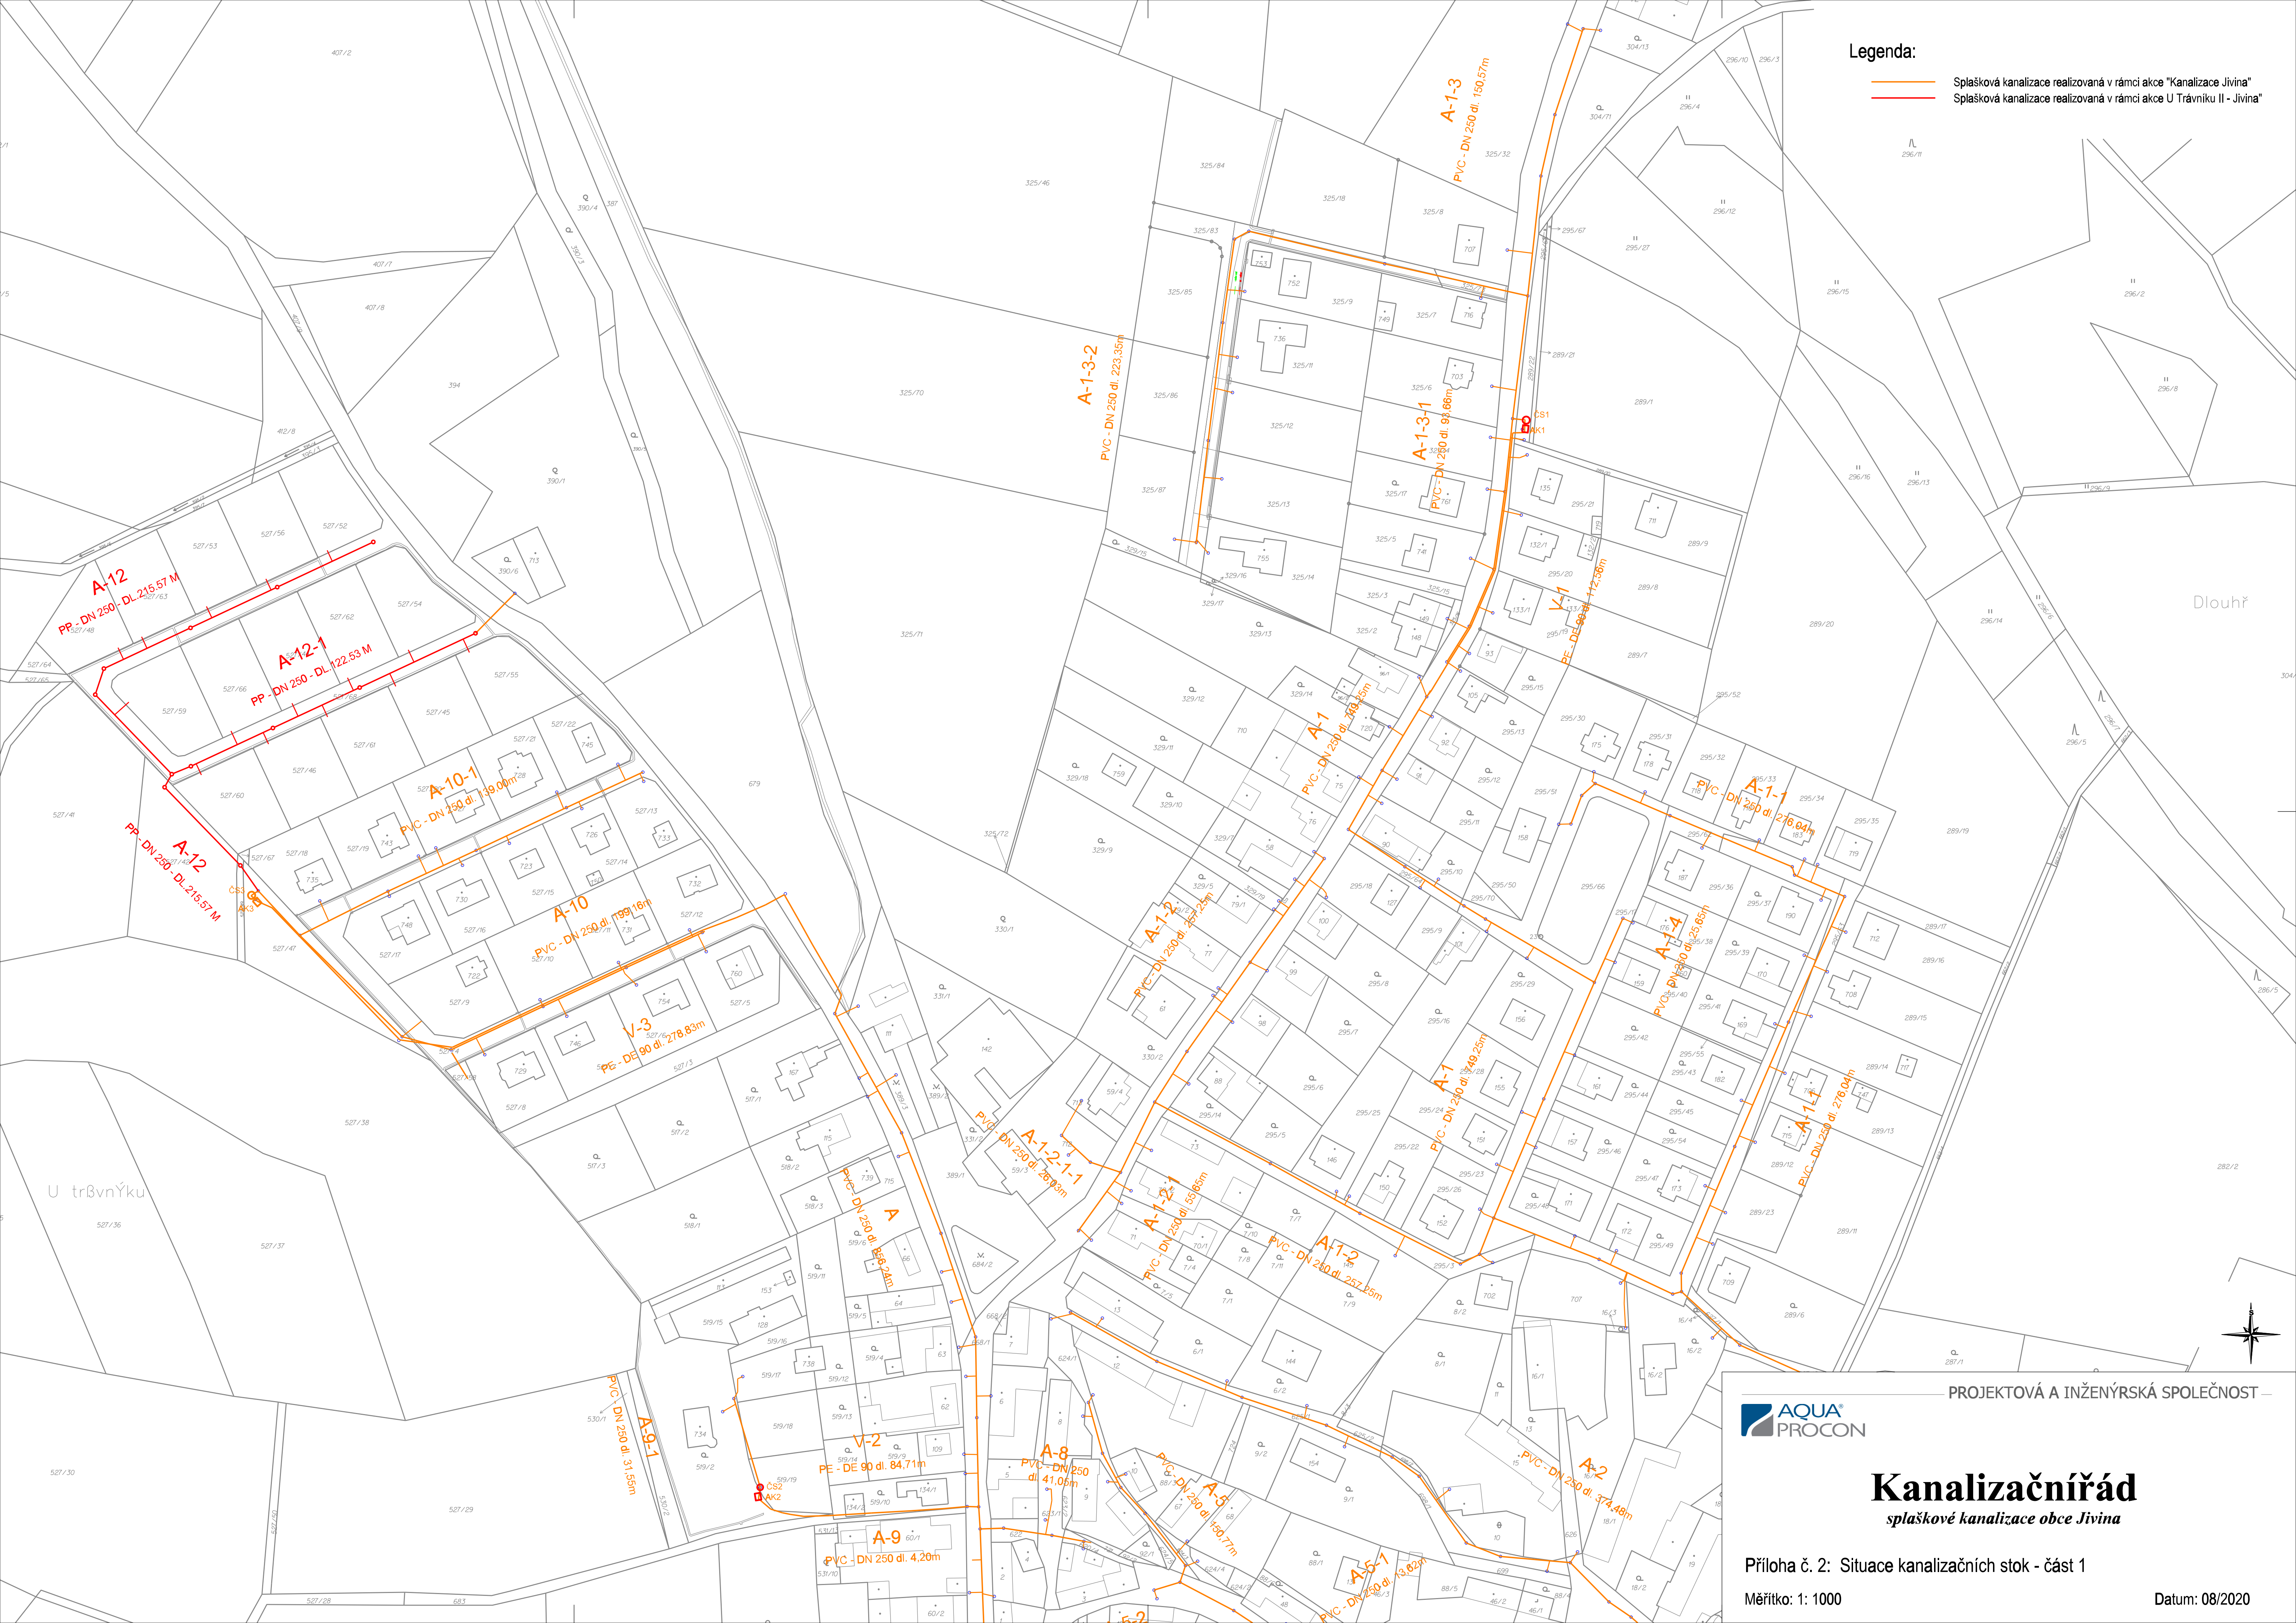

Legenda:

-  Splašková kanalizace realizovaná v rámci akce "Kanalizace Jivina"
-  Splašková kanalizace realizovaná v rámci akce U Trávníku II - Jivina

PROJEKTOVÁ A INŽENÝRSKÁ SPOLEČNOST

# Kanalizačnířád

splaškové kanalizace obce Jivina

Příloha č. 2: Situace kanalizačních stok - část 1

Měřítko: 1: 1000

Datum: 08/2020